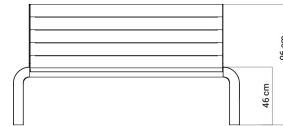

## DIMENSION

### DIMENSIONS

- length 180cm
- height 96cm
- width 51cm