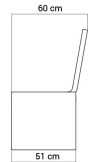

## DIMENSION

### DIMENSIONS

- length 180cm
- height 96cm
- width 51cm