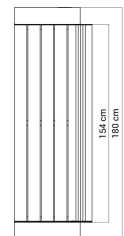

## DIMENSION

### DIMENSIONS

- length 180cm
- height 96cm
- width 51cm